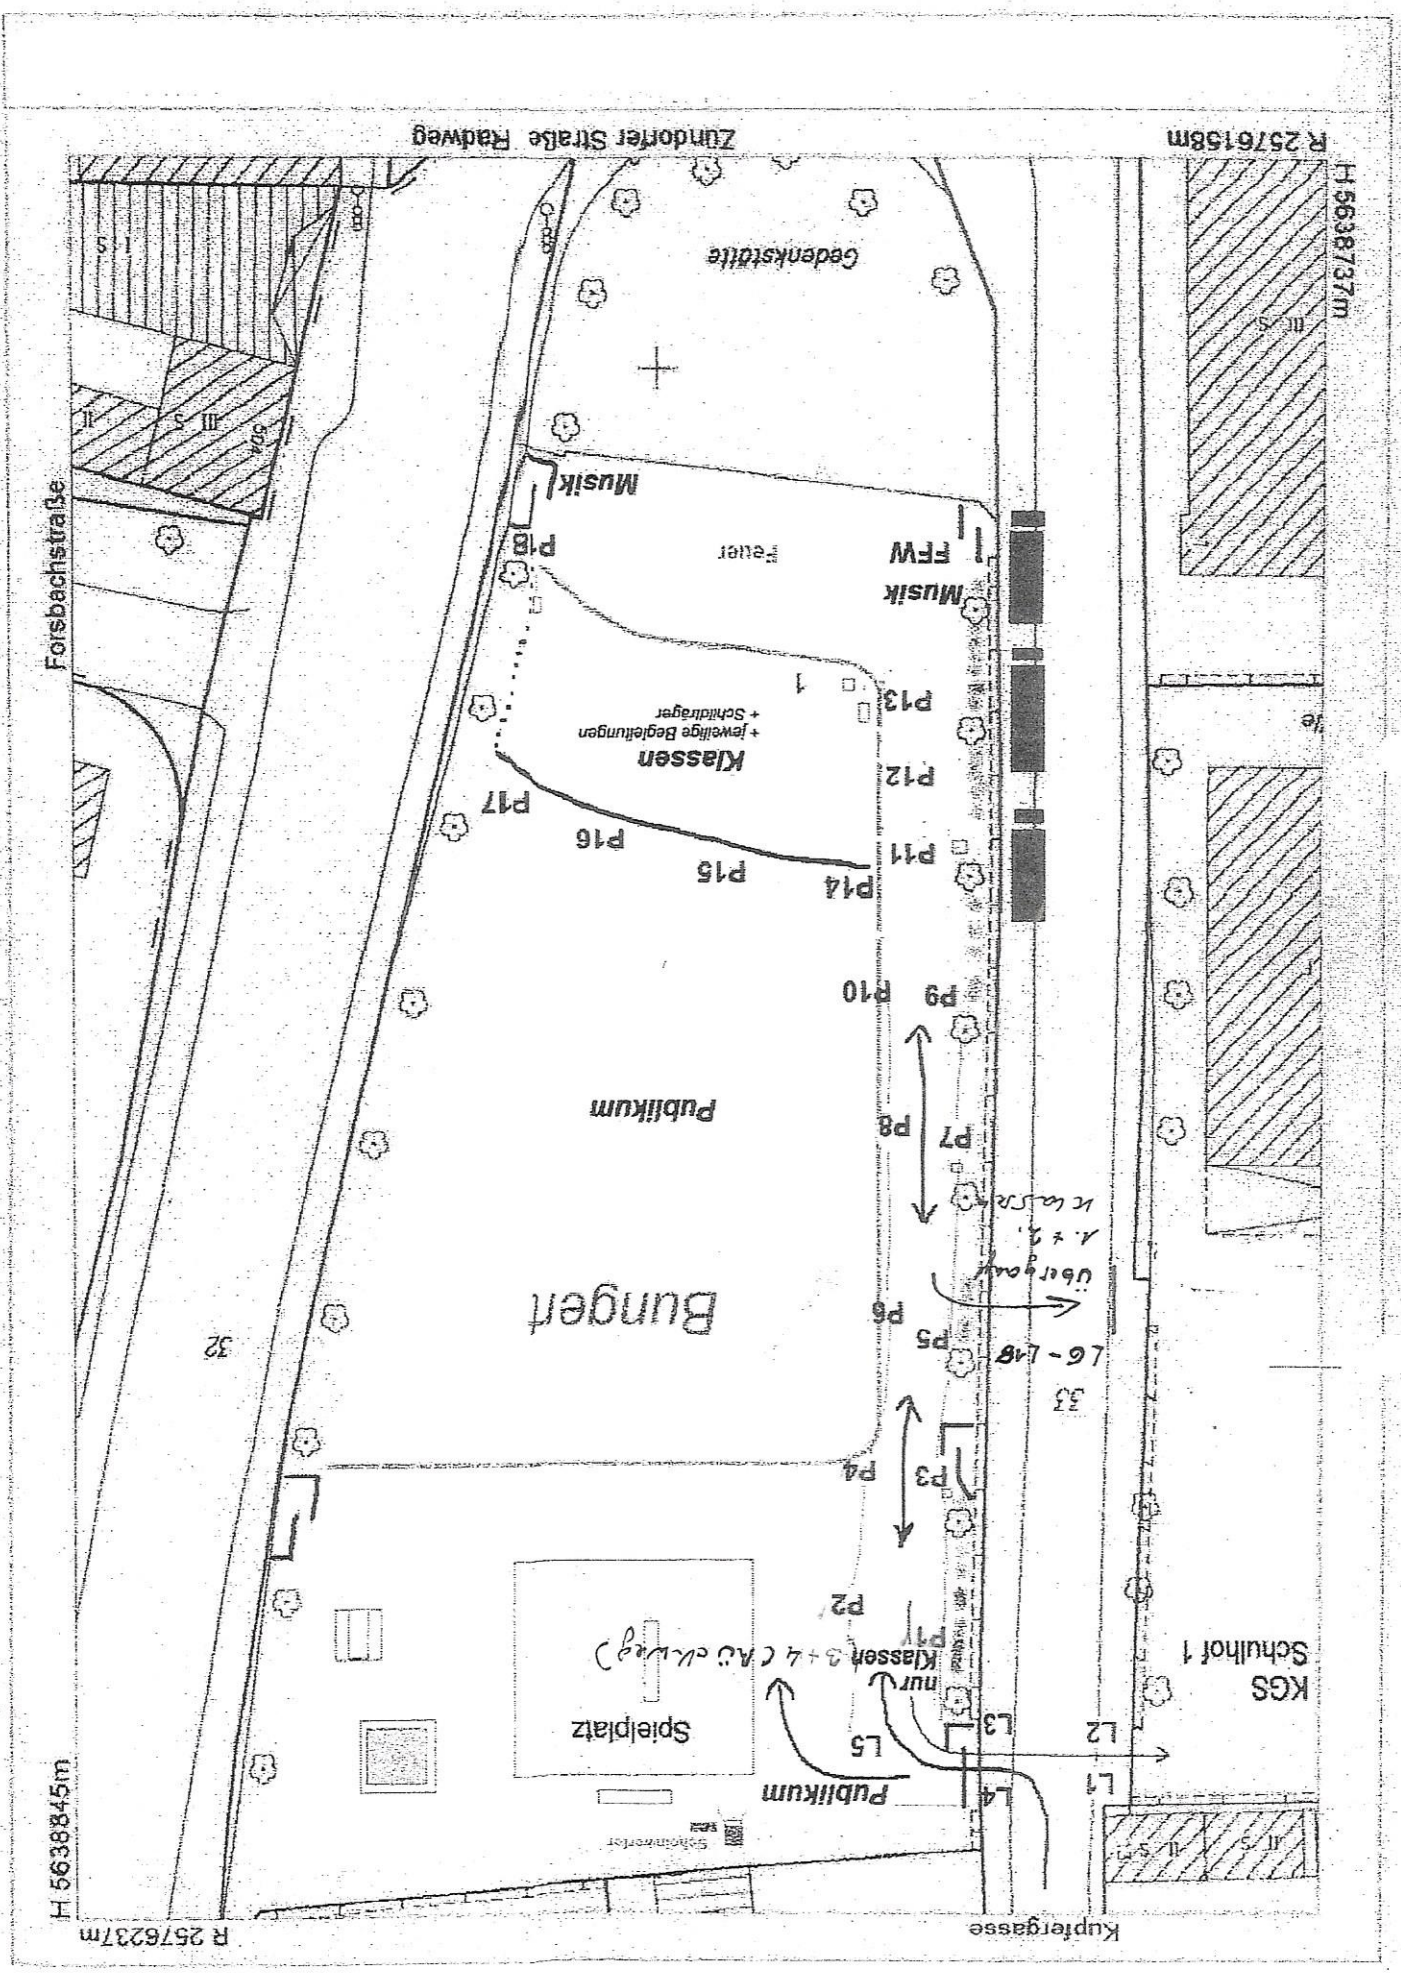

Gelbes Gebäude

Wiese

Blanes
Gebäude

St. Martinszug - Feuerplatz "Bunger"

Einsatzplan Ordner und Aufsichten

Forsbachstraße

Zündorfer Straße Radweg

H 5638737m
R 2576158m