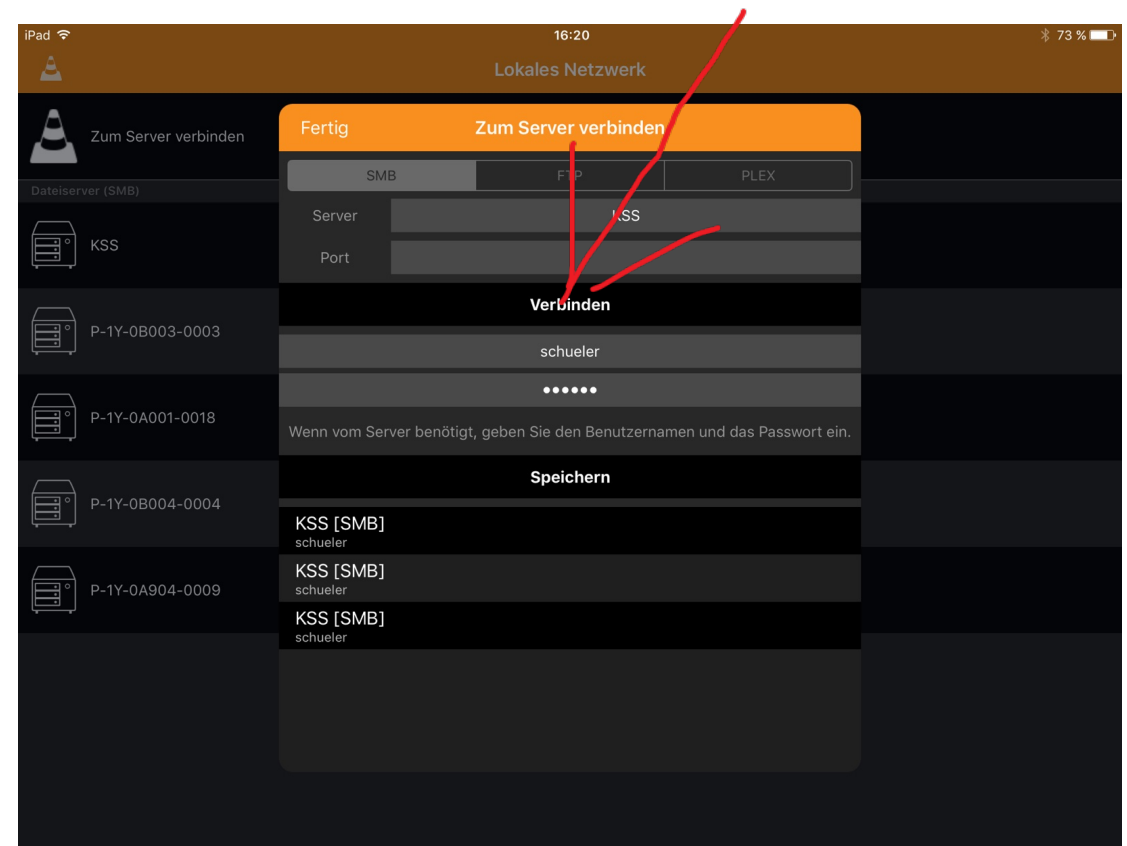

Filme, Musik mit iPad vom Schulnetzlaufwerk abspielen

Lokales Laufwerk

Schueler wählen

Verbinden

Dann in die Ordnerstruktur weiter verzweigen.