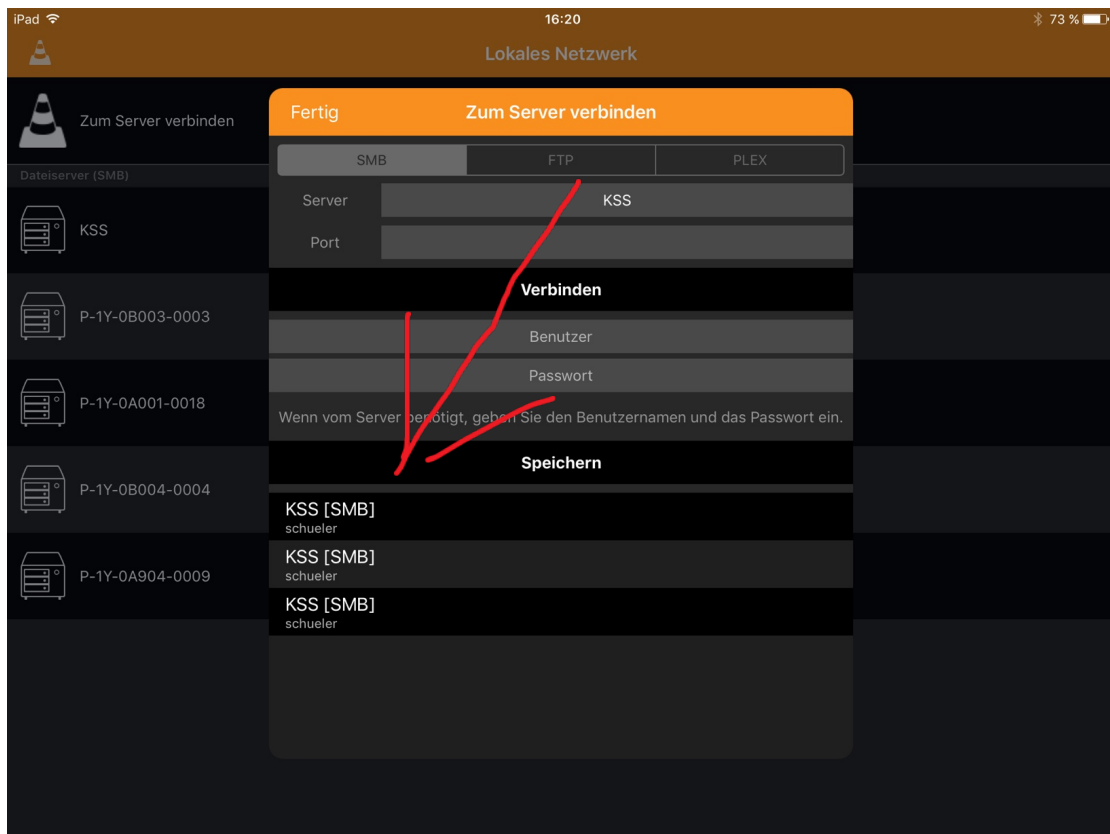

Filme, Musik mit iPad vom Schulnetzlaufwerk abspielen

Lokales Laufwerk

Schueler wählen

Verbinden

Dann in die Ordnerstruktur weiter verzweigen.