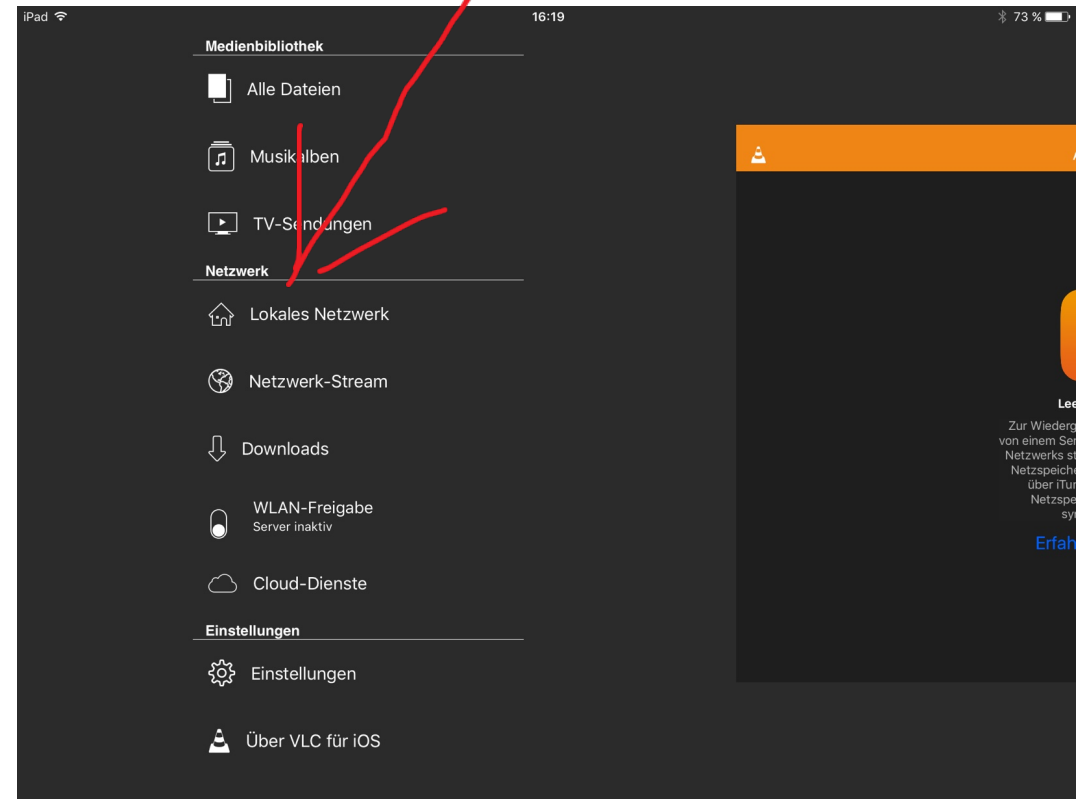

Filme, Musik mit iPad vom Schulnetzlaufwerk abspielen

Lokales Laufwerk

Schueler wählen

Verbinden

Dann in die Ordnerstruktur weiter verzweigen.